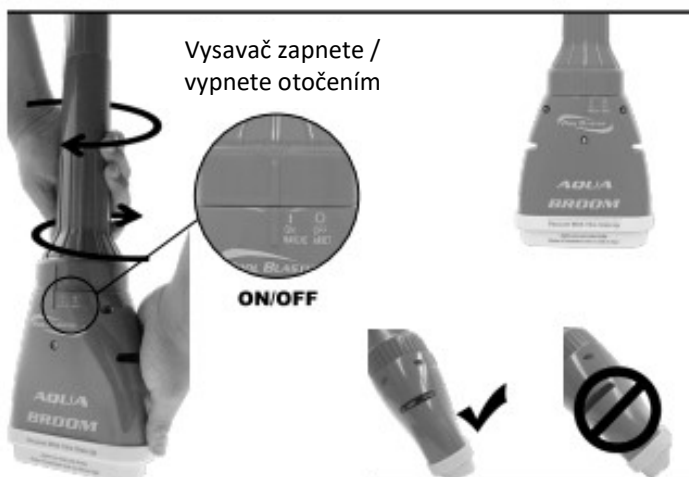

Neskladujte vysavač na horkých plochách nebo blízko nich.

- (1) Kryt vysávací hlavy
- (2) Filtrační sáček
- (3) Řídící jednotka
- (4) Uložení baterií
- (5) Adaptér na tyč

Nemixujte staré a nové baterie
Nemixujte různé typy baterií, vždy používejte jen jeden typ

1. Vložte filtrační sáček
2. Nasadte kryt vysávací hlavy

Nasadte adaptér a tyč

Vysavač zapnete /
vypnete otočením

ON/OFF

Vysavač zapněte vždy před tím,
než ho vložíte do vody!

Údržba

Nenechávejte baterie ve vysavači.
Pokud vysavač nepoužíváte,
vyndejte je z vysavače.