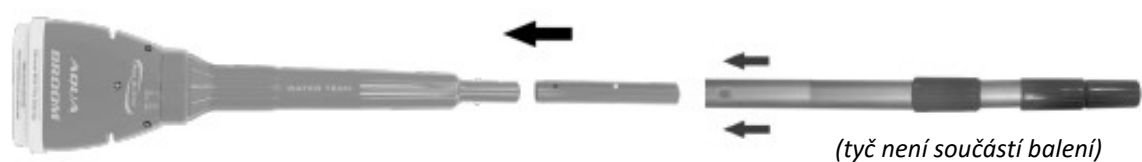

1. Vložte filtrační sáček
2. Nasadte kryt vysávací hlavy

Nasadte adaptér a tyč

Vysavač zapnete /
vypnete otočením

ON/OFF

Vysavač zapněte vždy před tím,
než ho vložíte do vody!

Údržba

Nenechávejte baterie ve vysavači.
Pokud vysavač nepoužíváte,
vyndejte je z vysavače.