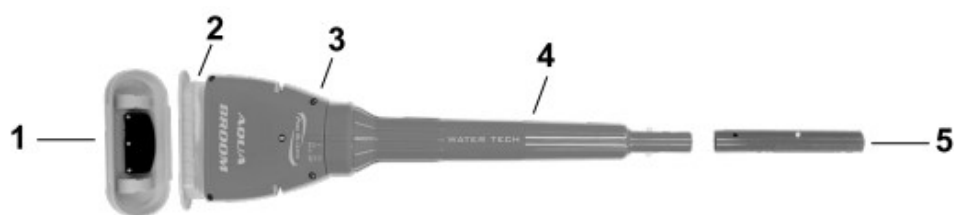

Vysavač je určen pouze k použití pod vodou v bazénech nebo vířivkách. Není to vysavač určený na vysávání mimo vodu.

Návod na použití:

Ponořte vysavač do vody okamžitě po spuštění vysavače, zabráníte tak poškození těsnění na hřídeli motoru. Pokud to nebudete dělat, snížíte životnost vodního těsnění a / nebo přijmete o záruku.

Skladujte vysavač na čistém suchém místě. Neskladujte jej na přímém slunečním světle ani jej nevystavujte extrémním teplotám. Nevysávejte ostré předměty, mohly by poškodit filtr.

Odstraňujte drobný odpad ze všech otvorů vysavače, mohl by snížit průtok vody.

Neskladujte vysavač na horkých plochách nebo blízko nich.

- (1) Kryt vysávací hlavy
- (2) Filtrační sáček
- (3) Řídící jednotka
- (4) Uložení baterií
- (5) Adaptér na tyč